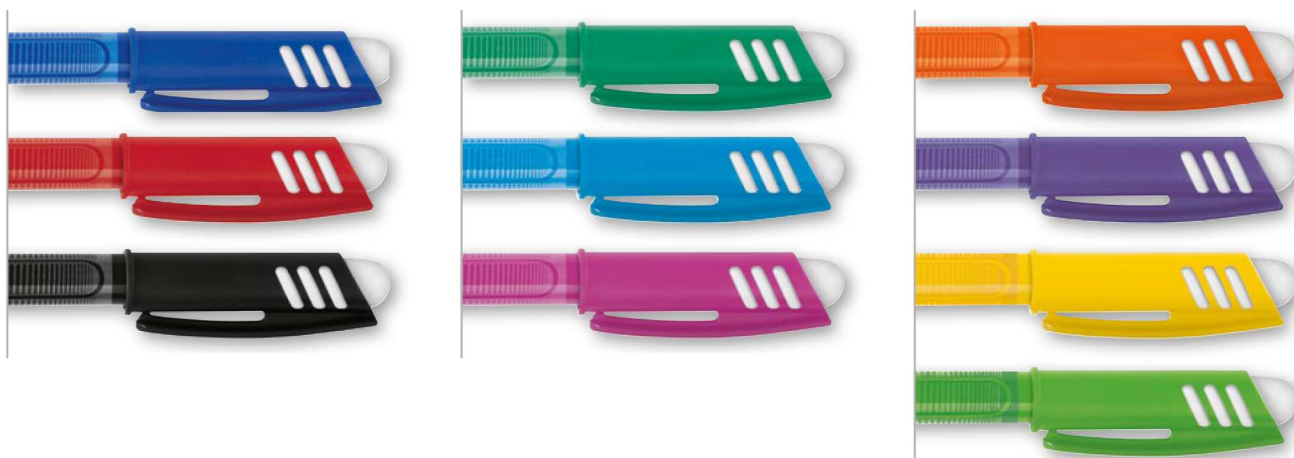

Penna con inchiostro cancellabile e doppia gomma molto resistente. Dotata di cappuccio anti-soffocamento, di clip e di spazio per l'inserimento del proprio nome per personalizzarla. L'inchiostro della penna è facilmente cancellabile e si fissa in modo permanente sulla carta dopo pochi giorni. Larghezza del tratto di scrittura: 0,4 mm. Disponibile in 10 vivaci colori: blu, rosso, nero, verde, fucsia, arancione, viola, azzurro, verde chiaro e giallo. Codice ean presente sul singolo prodotto. Prodotto Made in Italy.

Cod. F042300
Busta appendibile 4 pz
in display 20 pz

In OMAGGIO 1 maxi gomma

Inchiostro cancellabile

personalizzabile
col proprio nome

Code	EA	Min	PAC	SHR	CAR	mm	Kg	CAR
▲ F042300	8 000825 041006	4 pz - Busta in display 20 pz	20	-	-	20	235x175x115	1,14 041099

Code	EA	Min	PAC	SHR	CAR	mm	Kg
12 pz - In Astuccio	12	12	-	360	145x340x240	4,10	

Cod. F8261**
In astuccio 12 pz

Code	EA	PAC	SHR	CAR
▲ F826101	8 000825 826016	Blu	826115	- 006401
▲ F826102	8 000825 826023	Rosso	826122	- 006432
▲ F826103	8 000825 826030	Nero	826139	- 006449
▲ F826104	8 000825 826047	Verde	826146	- 006456
▲ F826105	8 000825 826054	Azzurro	826153	- 006463
▲ F826106	8 000825 826061	Fucsia	826160	- 006470
▲ F826107	8 000825 826078	Arancione	826177	- 006487
▲ F826108	8 000825 826085	Viola	826184	- 006494
▲ F826109	8 000825 826092	Giallo	826290	- 006500
▲ F826110	8 000825 826313	Verde Chiaro	826399	- 006517