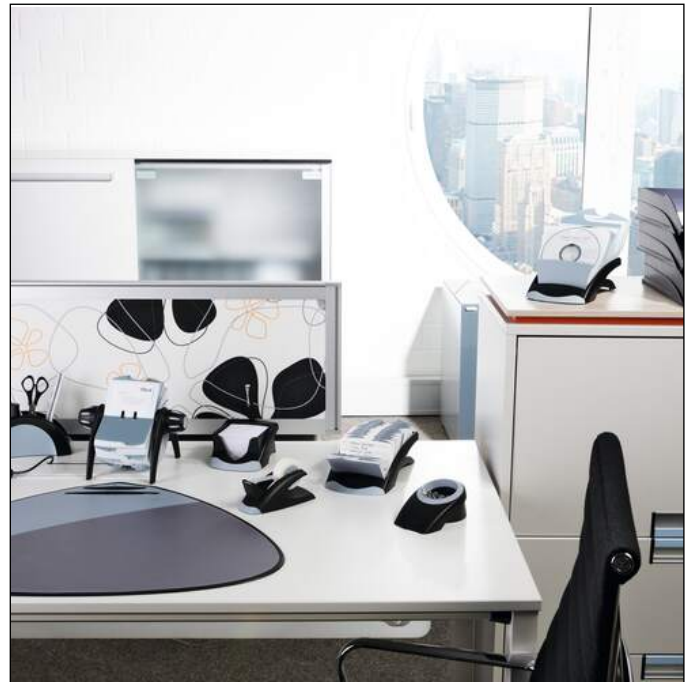

Schedario da scrivania VISIFIX® DESK VEGAS

| | | | |
|-----------------|---------------|-------------------------|---------------|
| Codice articolo | 241301 | Minimo d'ordine | 1 pezzo |
| Colore | black | EAN minimo d'ordine | 4005546206523 |
| Confezionamento | 1 pezzo | Peso confezione (lordo) | 485.2 G |
| EAN | 4005546206523 | Paese d'origine | PL |

Descrizione prodotto

- Schedario per biglietti da visita in design VEGAS a due colori in plastica di alta qualità
- 100 custodie in formato 104 x 72 mm per 200 biglietti da visita
- Include un indice alfabetico suddiviso in 12 parti

Schedario da scrivania VISIFIX® DESK VEGAS

| | |
|--------------------------|----------|
| Tipologia di cavalierini | goffrati |
| Schede rimovibili | sì |