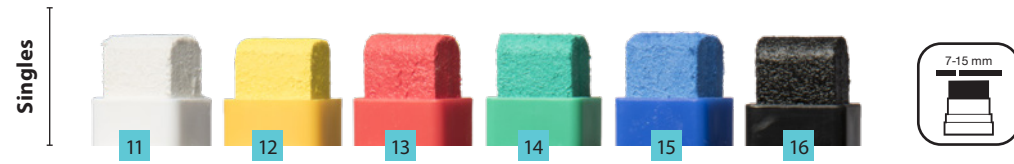

# CHALK MARKERS SMA610

# SMA820

- |   |    |     |    |              |    |              |    |           |    |           |    |           |    |           |
|---|----|-----|----|--------------|----|--------------|----|-----------|----|-----------|----|-----------|----|-----------|
| 1 | 12 | 120 | 1  | SMA610-WT    | 2  | SMA610-YE    | 3  | SMA610-RD | 4  | SMA610-GR | 5  | SMA610-BU | 6  | SMA610-BL |
| 2 | 12 | 144 | 7  | BL-SMA610-WT |    |              |    |           |    |           |    |           |    |           |
| 4 | x  | 12  | 8  | SMA610-V4-WT | 9  | SMA610-V4-BW | 10 | SMA610-V4 |    |           |    |           |    |           |
| 1 | 6  | 240 | 11 | SMA820-WT    | 12 | SMA820-YE    | 13 | SMA820-RD | 14 | SMA820-GR | 15 | SMA820-BU | 16 | SMA820-BL |
| 2 | 12 | 144 | 17 | SMA820-V2-WT |    |              |    |           |    |           |    |           |    |           |
| 4 | x  | 12  | 18 | SMA820-V4-WT | 19 | SMA820-V4-BW | 20 | SMA820-V4 |    |           |    |           |    |           |