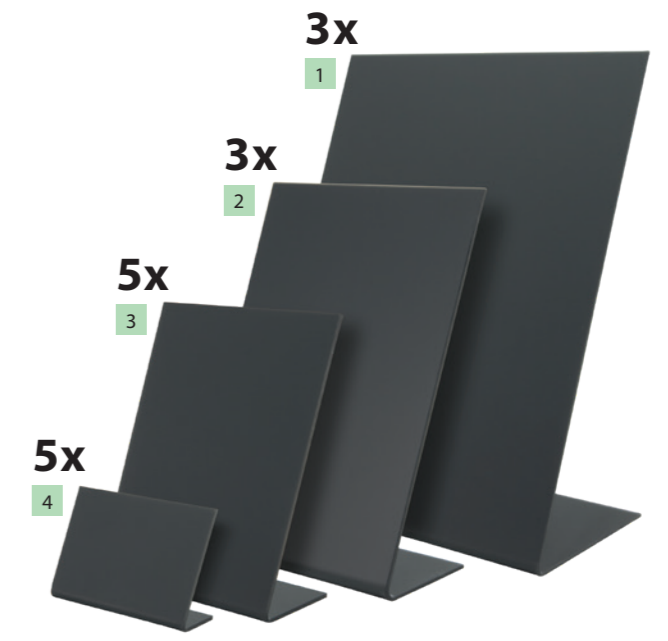

L-SHAPE

Easy to clean acrylic, stackable, robust and stable chalkboard writing surfaces with a matte finish front and a glossy back. UV, shock, stain and scratch resistant.

FR Chevalets de table ardoise, en acrylique, faciles à nettoyer, empilables, robustes et stables, avec une finition mate au recto et brillante au verso. Résistant aux UV, aux chocs, aux tâches et aux rayures.

DE Einfach zu reinigende Acryl-Kreidetafeln im L-Format. Stabile, robuste und stapelbare Kreidetafeln mit einer matten Vorderseite und einer glänzenden Rückseite. UV-, stoß-, schmutz- und kratzbeständig.

IT Lavagna in acrilico nero a forma di L, resistente, stabile, impilabile e facile da pulire. Rifinitura della lavagna frontale satinata e retro lucido. Resistente ai raggi UV e agli agenti atmosferici.

ES Pizarra de acrílico negro en forma de L, robusta, estable, apilable y fácil de limpiar. La parte frontal es mate y la posterior es brillante. Resistente a los rayos UV, golpes, manchas y rayones.

PT Superfícies de escrita em lousa fáceis de limpar, acrílicas, empilháveis, robustas e estáveis, com uma frente em acabamento fosco e uma parte posterior brilhante. UV, choque, mancha e resistente a arranhões.

NL Eenvoudig te reinigen acryl, robuust en stabiele krijtborden met een mat afgewerkte omslag en een glanzende achterkant. UV-, schok-, vlek- en krasbestendig.