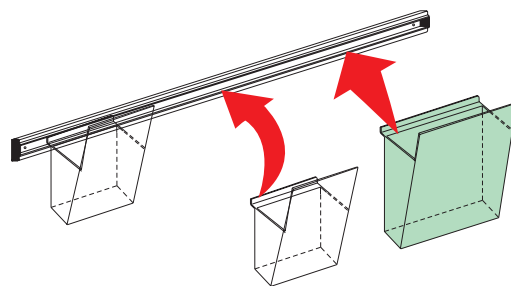

## VS/3

Kit Vision VS a parete, su barra

Combinabile in tantissime soluzioni

**I** Kit è composto da una barra in alluminio anodizzato naturale con tappini terminali grigi e tappi di fissaggio. Completo di tasche porta depliant A4-Vision (stampate ad iniezione). Le tasche sono trasparenti o colorate.