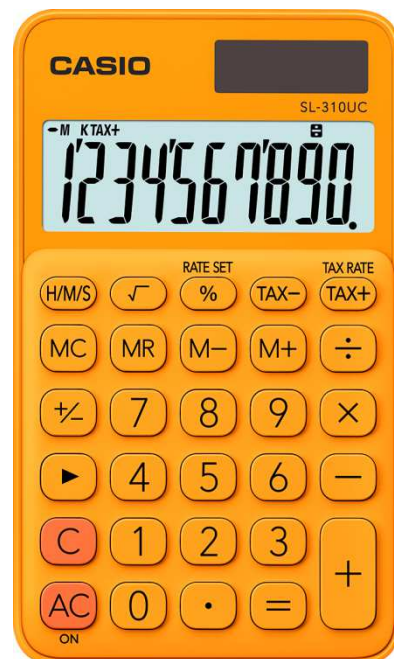

# SL-310UC-RG

## Specifiche Generali

- Grande display LCD a **10 cifre**
- Doppia alimentazione: solare e a batteria
- Dimensioni (P x L x A): 0.8 x 7 x 11 cm
- Peso: ca. 50 g
- Batterie: 1 x LR54
- Tasto di correzione rapida
- Custodia inclusa
- Disponibile nei colori: nero, blu, verde, viola, rosso, arancione, bianco, azzurro pastello, rosa pastello, giallo
- SL-310UC-RG:4549526700149