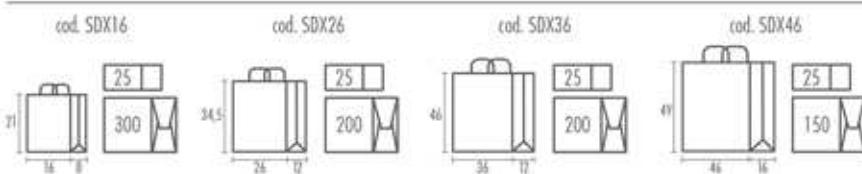

disegno 565C

cod. SDX16 - ean 8006715199376
 cod. SDX26 - ean 8006715199383
 cod. SDX36 - ean 8006715199390

carta kraft
 avana
 brown kraft
 paper

disegno 465D

cod. SDX16 - ean 8006715216967
 cod. SDX26 - ean 8006715216974
 cod. SDX36 - ean 8006715216981

disegno 393C

cod. SDX16 - ean 8006715194937
 cod. SDX26 - ean 8006715194951
 cod. SDX36 - ean 8006715194968
 cod. SDX46 - ean 8006715194975

- carta kraft bianca/avana
white/brown kraft paper
- stampa 1/2/4 colori
1/2/4 colours printing
- manici carta ritorta
twisted paper handles