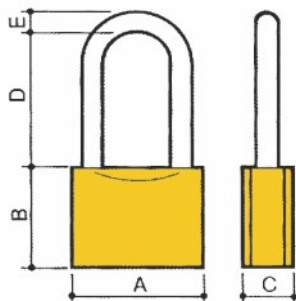

Serie 2700

ARCO MEDIO MEDIUM SHACKLE ARC MOYEN

	Mod.	A	B	C	D	E	Chiave Uguale Key alike Même clé	Kg / pz. Kg / pc Kg / pc	
Box	2770S	30	28	12,5	25	5	-	0,095	12 / 240
	2780S	40	33	14	40	6	-	0,170	12 / 120
	2790S	50	40,5	16,5	49	8	-	0,300	6 / 60

Blister

	2770SB	30	28	12,5	25	5	-	0,095	12 / 240
	2780SB	40	33	14	40	6	-	0,170	12 / 120
	2790SB	50	40,5	16,5	49	8	-	0,300	6 / 60

Box

	2770.20	20	20	10	25	3,5	√	0,085	12 / 240
	2770.25	25	25	11	27	4	√	0,095	12 / 240
	2770	30	28	12,5	41	5	√	0,105	12 / 240
	2780	40	33	14	58	6	√	0,175	12 / 120
	2790	50	40,5	16,5	80	8	√	0,320	6 / 60

ARCO LUNGO LONG SHACKLE ARC LONGUE

Blister

	2770.20B	20	20	10	25	3,5	-	0,085	12 / 240
	2770.25B	25	25	11	27	4	-	0,095	12 / 240
	2770B	30	28	12,5	41	5	-	0,110	12 / 240
	2780B	40	33	14	58	6	-	0,180	12 / 120
	2790B	50	40,5	16,5	80	8	-	0,325	6 / 60