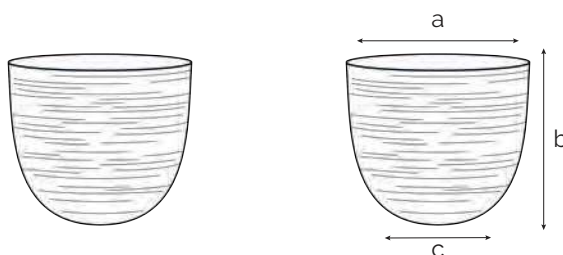

OVER	Codice articolo <i>Item code</i>	Dimensioni (cm) <i>Dimension (cm)</i>	a	b	c	terriccio <i>topsoil</i>	acqua <i>water</i>	
	<b>33 706 028</b>		28	27	15,5	12 l	0,6 l	
	<b>33 706 038</b>		38	32	22	24 l	3 l	
	<b>33 706 048</b>		48	40	25	50 l	8 l	
	<b>33 706 058</b>		58	47	28	85 l	12 l	
Materiale <i>Material</i>	<b>PSV</b>	Tecnologia <i>Technology</i>	<b>Injection</b>			Utilizzo <i>Use</i>	<b>Indoor &amp; outdoor</b>	

Immagine  
*Image*

Prodotto adatto ad ambienti indoor & outdoor. Tenere l'articolo lontano da fonti di calore.

Gli articoli con pareti dritte realizzate con la tecnologia produttiva "rotazionale" possono presentare delle non planarità (warpage). Pulire l'articolo con una spugna bagnata con acqua e detergente liquido neutro, risciacquare con un panno ben bagnato. Si raccomanda di evitare l'uso di panni abrasivi e di detersivi contenenti solventi e/o alcool etilico.