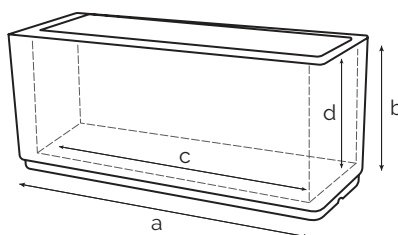

SINAI	Codice articolo <i>Item code</i>	Dimensioni (cm) <i>Dimension (cm)</i>	a	b	c	d	terriccio <i>topsoil</i>
	37 474 098		98	40	92,6	38,5	131 l
Materiale <i>Material</i>	PSV	Tecnologia <i>Technology</i>	Rotomoulding	Utilizzo <i>Use</i>	Indoor & outdoor		

Immagine
Image