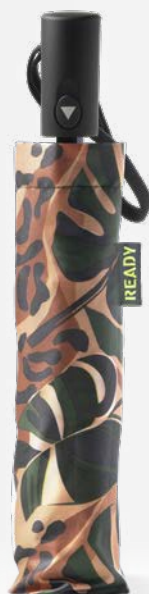

21  
BIANCO  
BLU

23  
ARANCIO  
BLU

25  
VERDE  
CHIARO

26  
GIALLO

27  
CAMOUFLAGE

28  
ROSSO

29  
ROSA

31  
AZZURRO

32  
BLU  
NOTTE

33  
MARRONE  
FORESTA

34  
NERO  
GIALLO

35  
VIOLA

**9250RDP  
OMBRELLO  
DA VIAGGIO**

**OMBRELLO CM. 56X97Ø**  
CONF. 12 PZ. ASSORTITI  
CON ESPOSITORE  
APERTURA AUTOMATICA  
8 STECCHE IN METALLO  
CON SISTEMA ANTIVENTO