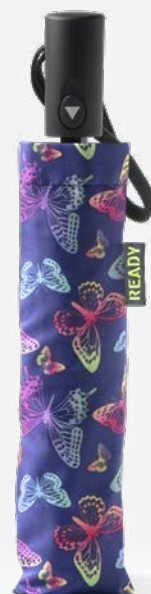

21  
BIANCO  
BLU

23  
ARANCIO  
BLU

25  
VERDE  
CHIARO

26  
GIALLO

27  
CAMOUFLAGE

28  
ROSSO

29  
ROSA

31  
AZZURRO

32  
BLU  
NOTTE

33  
MARRONE  
FORESTA

34  
NERO  
GIALLO

35  
VIOLA

**9250RDP  
OMBRELLO  
DA VIAGGIO**

**OMBRELLO CM. 56X97Ø**  
CONF. 12 PZ. ASSORTITI  
CON ESPOSITORE  
APERTURA AUTOMATICA  
8 STECCHE IN METALLO  
CON SISTEMA ANTIVENTO

**READY**  
PATTERN