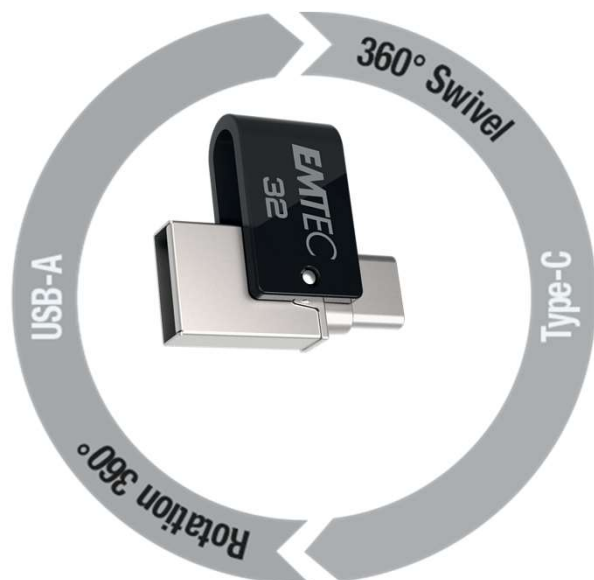

MOBILE & GO

DUAL USB-A | USB-C

Made for

Type-C

Flash Drive completamente in metallo con doppio attacco: classico USB e USB-C. Facile spostare file, documenti, immagini dal cellulare o tablet direttamente sul PC

- Connessione USB 3.2
- Meccanismo a rotazione
- Capacità 32 e 64GB

Caratteristiche tecniche

Velocità Lettura	Fino a 180 MB/s
Velocità scrittura	Fino a 15 MB/s
Compatibilità	USB 2.0 et USB 3.0 / 3.1 / 3.2
Sistemi compatibili	Windows 10, 8, 7, Vista, XP, Me, 2000 / Mac OS X / Linux 2.6x
Capacità	32, 64GB
Dimensione pack	96 x 135mm

Dati Logistici

Codice	Descrizione	Codice EAN blister	Codice EAN intermedio	Codice EAN master carton
ECMMD32GT263C	Emtec Dual USB3.2 to Type-C T260 32GB	3 126 170 173 577	3 126 170 173 584	3 126 170 173 591
ECMMD64GT263C	Emtec Dual USB3.2 to Type-C T260 64GB	3 126 170 173 607	3 126 170 173 614	3 126 170 173 621