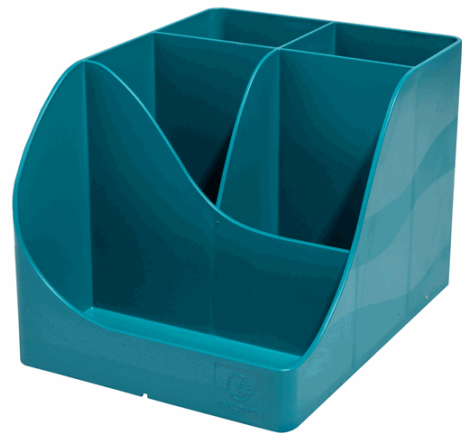

Codice Articolo : 101445

Descrizione : Portapenne Pen Wave Skandi - 15,5 x 11,9 x 10,9 cm - blu pacifico - Exacompta

Part - Number : 69534D

Marca : EXACOMPTA

Descrizione Estesa

Composto da 4 scomparti alti per riporre forbici, matite, penne, ecc e 1 scomparto più basso per piccoli oggetti come graffette, puntine da disegno, chiavette USB o cellulare. Realizzato con plastica riciclata proveniente dai rifiuti domestici e quindi certificata Blue Angel. Aiuta a mantenere in ordine la postazione di lavoro in ufficio o a casa con design ed eleganza. Dimensioni (PxlxAlt) 155x119x109mm

Dimensioni e peso Articolo confezionato

Altezza :	0,11	mt
Lunghezza :	0,16	mt
Profondità :	0,12	mt
Peso :	0,22	kg

Confezionamento

Confezione :	4
Imballo :	1

Codice a Barre

Pezzo :	9002493695344
Confezione :	9002493795341
Imballo :	

Caratteristiche

Colore	Blu pacifico
Materiale	Plastica riciclata
Tipologia	Portapenne
Dimensione	15,5 x 11,9 x 10,9cm
Garanzia	
Pagina catalogo SG	