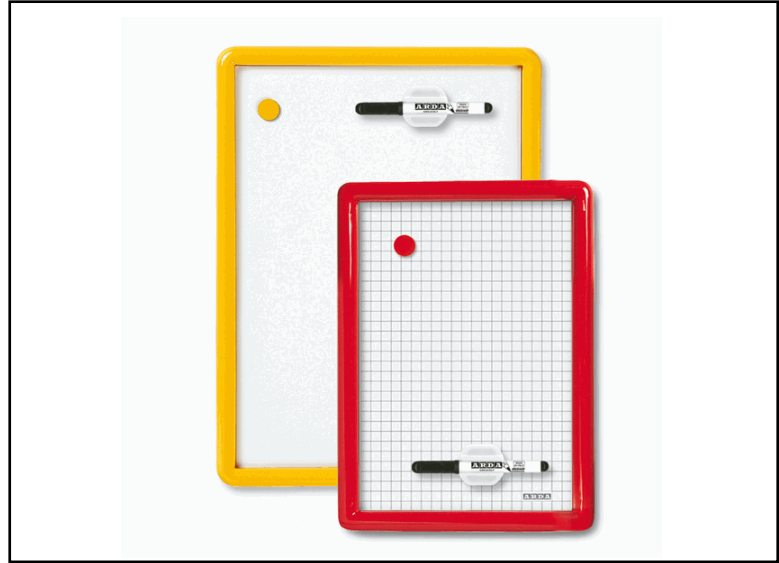

Codice Articolo : 36256

Descrizione : Lavagna magnetica Lmv - quadretti - 35 x 50 cm - cornice in colori assortiti - Arda

Part - Number : 330Q

Marca : ARDA

Descrizione Estesa

Lavagna magnetica con cornice in plastica colorata, superficie metallica bianca a quadretti. Accessori: pennarello, fermafogli e cancellino magnetico.

Dimensioni e peso Articolo confezionato

Altezza :	0,02	mt
Lunghezza :	0,49	mt
Profondità :	0,36	mt
Peso :	0,65	kg

Confezionamento

Confezione :	1
Imballo :	10

Codice a Barre

Pezzo :	8007024503427
Confezione :	8007024501423
Imballo :	

Caratteristiche

Colore	Bianco
Materiale	Plastica, metallo
Tipologia	Lavagna magnetica
Dimensione	35 x 50cm
Rigatura	Quadretti 1cm
Magnetica	Sì