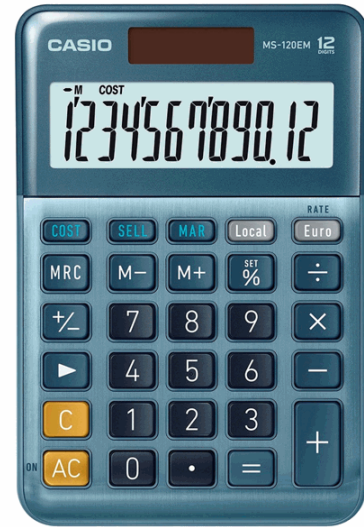

Codice Articolo : 47526

Descrizione : Calcolatrice da tavolo MS-120EM - 12 cifre - blu - Casio

Part - Number : MS-120EM-W-EP

Marca : CASIO

Descrizione Estesa

Ampio display a 12 cifre con indicazione dei comando e separatore delle migliaia. Doppia alimentazione: solare / batteria con selezione automatica della fonte di energia. Dimensioni: 126 x 31 x 179mm - 180gr.

Funzioni:

- Calcolo della % avanzato, grazie alla tecnologia esclusiva CASIO, che mostra il valore assoluto della % prima di aggiungerlo alla base
- Tasti di Costo/ Vendita /Margine
- Calcolo del Mark Up
- 3 tasti di memoria
- Euroconvertitore
- Calcolo delle costanti
- 3 testi di memoria
- Tasto backspace per cancellare l'ultima cifra
- +/- tasti per il cambio di segno
- Tasto doppio 00

Dimensioni e peso Articolo confezionato

Altezza :	0,04	mt
Lunghezza :	0,18	mt
Profondità :	0,13	mt
Peso :	0,17	kg

Confezionamento

Confezione :	10
Imballo :	1

Codice a Barre

Pezzo :	4549526609930
Confezione :	14549526609937
Imballo :	24549526609934

Caratteristiche

Colore	Blu
Materiale	Metallo, gomma, plastica
Tipologia	Calcolatrici da tavolo
Dimensione	2,8 x 10,1 x 14,9cm
Peso	120gr
Alimentazione	Batteria 1xLR1130 e solare
Funzioni	10 + funzioni
Nr. cifre	12