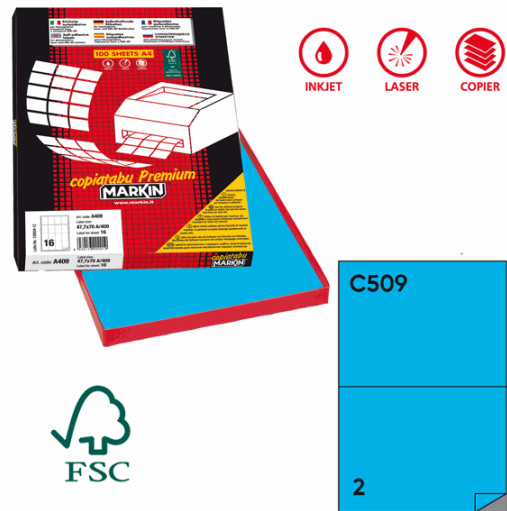

Codice Articolo : 49694

Descrizione : Etichette adesive C/509 - in carta - permanenti - 210 x 148,5 mm - 2 et/fg - 100 fogli - blu - Markin

Part - Number : 210C509BL

Marca : MARKIN

Descrizione Estesa

Scatola da 100 fogli di etichette in carta adesiva permanente in formato 21x29,7cm adatti per fotocopiatrici, stampanti laser, inkjet.

Dimensioni e peso Articolo confezionato

Altezza :	0,02	mt
Lunghezza :	0,31	mt
Profondità :	0,22	mt
Peso :	1,11	kg

Confezionamento

Confezione :	1
Imballo :	10

Codice a Barre

Pezzo :	8007047923929
Confezione :	8007047922342
Imballo :	

Caratteristiche

Colore	Blu
Materiale	Carta
Tipologia	Etichette adesive permanenti
Formato	A4 (21x29,7cm)
Stampa	Laser, inkjet, copy
Dimensione etichette	210 x 148,5mm
Confezione	100 fogli
Adesivo	Permanente
Etichette per foglio	2
Utilizzi	Multifunzione