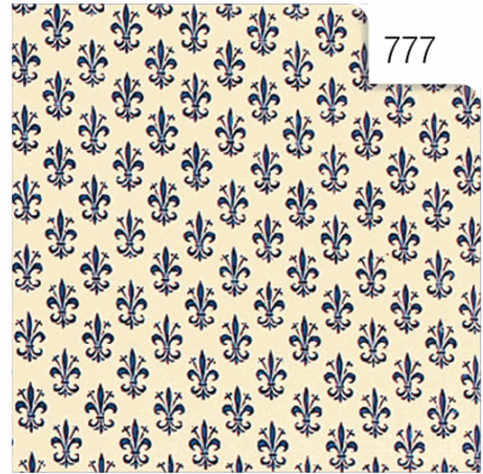

Codice Articolo : 51464

Descrizione : Rotolo Cartarivesto Rex 58 - lavabile - 50 x 500 cm - giglio blu - Rex Sadoch

Part - Number : REX58-777

Marca : REX SADOCH

Descrizione Estesa

Rotolo in carta da 65gr da rivestimento altamente resistente e lavabile. Dimensioni H50cm x 5 metri.

Dimensioni e peso Articolo confezionato

Altezza :	0,03	mt
Lunghezza :	0,40	mt
Profondità :	0,04	mt
Peso :	0,17	kg

Confezionamento

Confezione :	50
Imballo :	0

Codice a Barre

Pezzo :	8006715066494
Confezione :	51464 B
Imballo :	

Caratteristiche

Colore	Blu
Materiale	Carta
Tipologia	Rotoli carta rivestimento
Dimensione	50 x 500cm
Fantasia	Giglio fiorentino