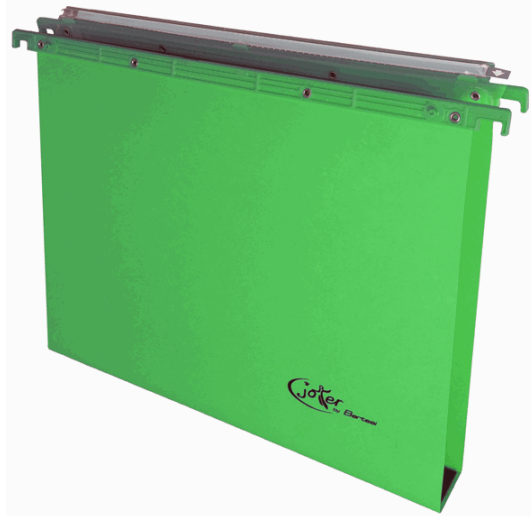

Codice Articolo : 77399

Descrizione : Cartella sospesa Joker - cassetto - interasse 39 cm - fondo U 3 cm - 37x25 cm - verde - Bertesi

Part - Number : 400/395 Link 3-A6

Marca : BERTESI

Descrizione Estesa

Cartelle Top di gamma, eleganti ed ecologiche.

I colori brillanti rendono più intuitiva e piacevole l'attività di consultazione dei documenti.

Le aste di sospensione colorate nelle stesse varianti di colore del cartone, facilitano l'attività di archiviazione e velocizzano l'assegnazione dei documenti alle varie categorie logico-mnemoniche.

Realizzate in robusto cartone ecologico (FSC Mix) da 270 gr/mq. fissato alle aste tramite robusti rivetti metallici che garantiscono i massimi requisiti in termini di resistenza e durata.

Portaetichette ad effetto lenticolare lungo 31 cm. e bottoni a pressione per il collegamento in continuo delle cartelle in modo da prevenire eventuali perdite od errata classificazione dei documenti.

Interasse 39÷39,8 cm.

Fondo ad U 3 cm.

Colore: Verde

Etichette con bordo colorato per l'immediato reperimento dei fascicoli.

Grazie ad uno speciale accorgimento nei ganci di sospensione, le cartelle interasse 39 cm. possono essere utilizzate anche con i classificatori modello Olivetti di interasse 39,8.

MADE IN ITALY

Dimensioni e peso Articolo confezionato

Altezza :	0,01	mt
Lunghezza :	0,41	mt
Profondità :	0,28	mt
Peso :	0,10	kg

Confezionamento

Confezione :	25
Imballo :	1

Codice a Barre

Pezzo :	77399 A
Confezione :	8058983261651
Imballo :	

Caratteristiche

Colore	Verde
Materiale	Cartoncino
Tipologia	Cartelle sospese da cassetto
Formato	37 x 25cm
Fondo	U-30mm
Interasse	39cm
Garanzia	2 anni