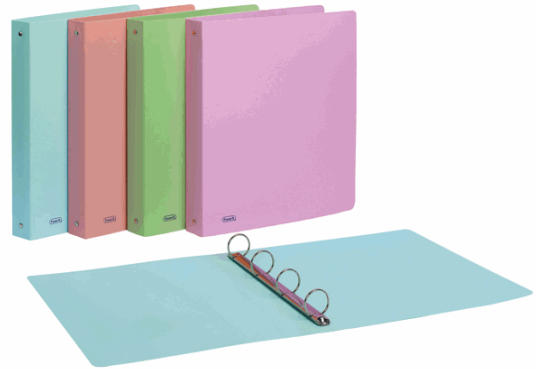

**Codice Articolo :** 86339

**Descrizione :** Raccoglitore Pastel - PPL - dorso 1,5 cm - 22x30 cm - 4 anelli 15 mm - colori assortiti - Favorit

**Part - Number :** 400115584

**Marca :** FAVORIT

### Descrizione Estesa

Realizzati in polipropilene opaco dai colori pastello con copertina flessibile. Disponibili in 4 colori: celeste, cipria, smeraldo e glicine. Formato interno 22x30 cm. Disponibili con meccanismo a 4 anelli tondi con Ø15mm e Ø30 mm. Made in Italy.

### Dimensioni e peso Articolo confezionato

<b>Altezza :</b>	0,02	mt
<b>Lunghezza :</b>	0,32	mt
<b>Profondità :</b>	0,26	mt
<b>Peso :</b>	0,12	kg

### Caratteristiche

<b>Materiale</b>	PPL
<b>Tipologia</b>	Raccoglitori ad anelli
<b>Dimensione</b>	26 x 32cm
<b>Dorso</b>	1,5cm
<b>Formato utile</b>	22 x 30cm
<b>Diametro</b>	15mm