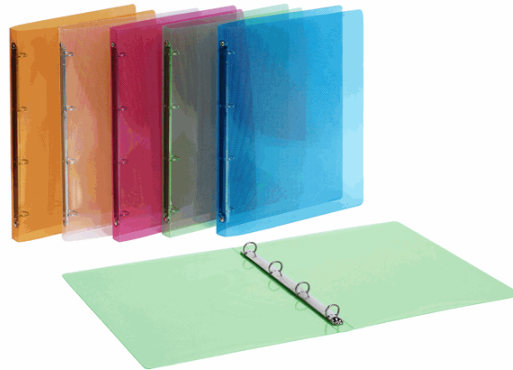

Codice Articolo : 86348

Descrizione : Raccoglitore Lumina - PP - 4 anelli tondi D15 - dorso 2 cm - 22x30 cm - colori assortiti
- Favorit

Part - Number : 400066844

Marca : FAVORIT

Descrizione Estesa

Realizzati in polipropilene colorato con speciale finitura rigata. Disponibili in 5 colori: arancio, fucsia, verde, azzurro e neutro. Formato interno 22x30cm. Dotati di meccanismo a 4 anelli tondi con Ø15mm e Ø30 mm. Made in Italy.

Dimensioni e peso Articolo confezionato

Altezza :	0,01	mt
Lunghezza :	0,32	mt
Profondità :	0,27	mt
Peso :	0,11	kg

Confezionamento

Confezione :	20
Imballo :	1

Codice a Barre

Pezzo :	8006779000496
Confezione :	8006779000519
Imballo :	

Caratteristiche

Materiale	PPL
Tipologia	Raccoglitori ad anelli
Dimensione	26 x 32cm
Dorso	2cm
Formato utile	22 x 30cm
Diametro	15mm