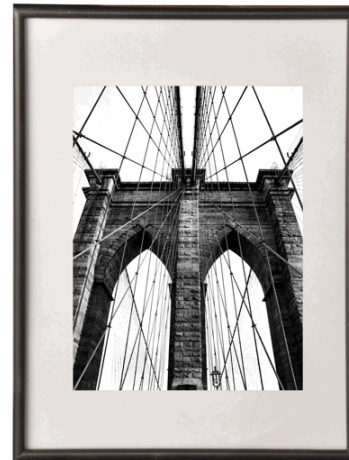

Codice Articolo : 90069

Descrizione : Cornice in PVC e crilex - A4 - nero - Methodo

Part - Number : K980101

Marca : METHODO

Descrizione Estesa

Cornice in PVC di diversi colori glossy, con protezione frontale in crilex. Pratico sistema di click and lock su tutti i lati per facilitare l'inserimento di foto o documenti. Spessore lati cornice 34x13mm.

Dimensioni e peso Articolo confezionato

Altezza :	0,02	mt
Lunghezza :	0,31	mt
Profondità :	0,22	mt
Peso :	0,31	kg

Confezionamento

Confezione :	6
Imballo :	1

Codice a Barre

Pezzo :	8006449649956
Confezione :	35611158
Imballo :	

Caratteristiche

Colore	Nero
Materiale	PVC, crilex
Tipologia	Cornici da parete
Dimensione	21 x 30cm