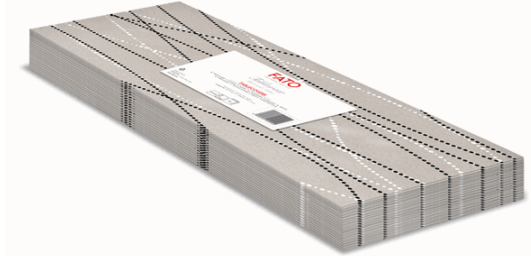

Codice Articolo : 91367

Descrizione : Tovaglie linea Airlaid - 100 x 100 cm - perla / tortora - Fato - conf. 25 pezzi

Part - Number : 88556600

Marca : FATO

Descrizione Estesa

Confezione da 25 tovaglie di carta 100x100cm. Linea Airlaid. Colore: perla con disegni color tortora

Dimensioni e peso Articolo confezionato

Altezza :	0,09	mt
Lunghezza :	0,50	mt
Profondità :	0,26	mt
Peso :	1,33	kg

Confezionamento

Confezione :	2
Imballo :	1

Codice a Barre

Pezzo :	8000664855666
Confezione :	08000664194031
Imballo :	

Caratteristiche

Colore	Perla, tortora
Materiale	Carta
Tipologia	Tovaglie
Dimensione	100 x 100cm
Quantità per confezione	25 pezzi
Pagina catalogo SG	46