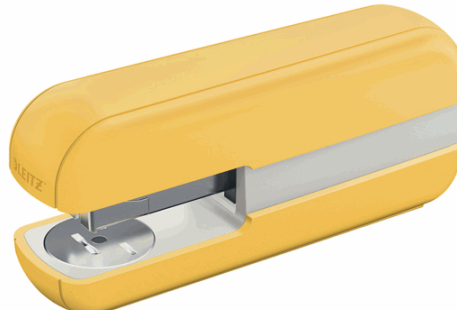

**Codice Articolo :** 95275

**Descrizione :** Cucitrice Cosy - da tavolo - giallo - Leitz

**Part - Number :** 55670019

**Marca :** LEITZ

### Descrizione Estesa

Cucitrice robusta e affidabile con tecnologia Direct Impact brevettata che garantisce sempre risultati perfetti. Per cucire fino a 30 fogli.

### Dimensioni e peso Articolo confezionato

<b>Altezza :</b>	0,05	mt
<b>Lunghezza :</b>	0,17	mt
<b>Profondità :</b>	0,07	mt
<b>Peso :</b>	0,24	kg