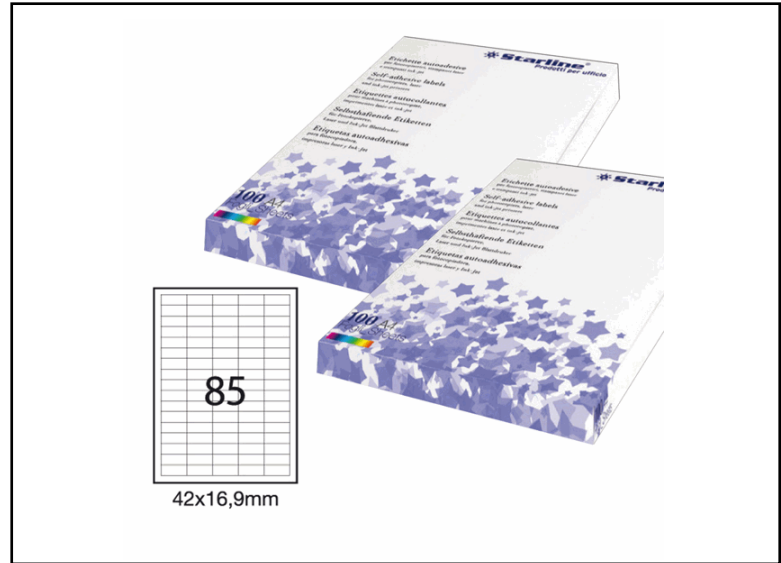

**Codice Articolo :** STL3047

**Descrizione :** Etichette adesive - in carta - permanenti - 42 x 16,9 mm - 85 et/fg - 100 fogli - bianco  
- Starline

**Part - Number :** STL3047

**Marca :** STARLINE

### Descrizione Estesa

Etichette adesive bianche STARLINE utilizzabili con stampanti laser, inkjet o fotocopiatrici. Adesivo permanente. Dotate di margini di sicurezza lungo tutto il perimetro. In scatola da 100 fogli formato A4.

Caratteristiche di questo articolo:

- Codice: STL3047
- Colore: bianco
- Adesivo: permanente
- Angoli etichette: 90°
- Dimensione etichetta: 42x16.9mm
- Nr. etichette per foglio: 85
- Nr. etichette per scatola: 8500
- Stampa: laser, inkjet, copia

### Caratteristiche

<b>Colore</b>	Bianco
<b>Materiale</b>	Carta
<b>Tipologia</b>	Etichette adesive permanenti
<b>Formato</b>	A4 (21x29,7cm)
<b>Stampa</b>	Laser, inkjet, copy
<b>Dimensione etichette</b>	42 x 16,9mm
<b>Confezione</b>	100 fogli
<b>Adesivo</b>	Permanente
<b>Etichette per foglio</b>	85
<b>Utilizzi</b>	Multifunzione