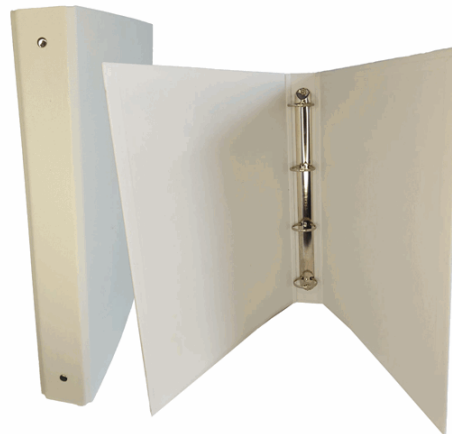

**Codice Articolo :** STL7024

**Descrizione :** Raccoglitore King - 4 anelli tondi 30 mm - dorso 4 cm - 22x30 cm - rivestimento in PPL  
- bianco - Starline

**Part - Number :** CPPL4-30BI

**Marca :** STARLINE

### Descrizione Estesa

Pratici e resistenti i raccoglitori STARLINE con anima di cartone e rivestimento in polipropilene gofrato. Meccanismo ad anelli tondi da 30mm; formato utile 22x30cm. Disponibili in ben 10 colori.

Caratteristiche di questo articolo:

Codice: STL7024

Modello: Raccoglitori Kingcolor ad anelli tondi

Colore: bianco

Formato anelli: Ø 30mm

Formato utile (LxH): 22x30cm

Confezione: 1pz

### Dimensioni e peso Articolo confezionato

<b>Altezza :</b>	0,04	mt
<b>Lunghezza :</b>	0,32	mt
<b>Profondità :</b>	0,28	mt
<b>Peso :</b>	0,35	kg